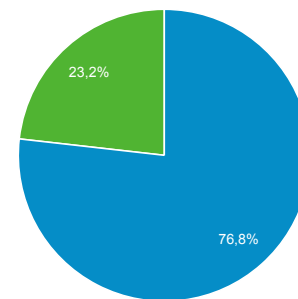

Visión general de la audiencia

Todos los usuarios
100,00 % Usuarios

1 dic 2020 - 31 dic 2020

Visión general

Usuarios
16.048

Usuarios nuevos
13.921

Sesiones
22.056

Número de sesiones por usuario
1,37

Número de visitas a páginas
48.136

Páginas/sesión
2,18

Duración media de la sesión
00:02:57

Porcentaje de rebote
47,42 %

New Visitor Returning Visitor

Idioma	Usuarios	% Usuarios
1. es-es	5.069	31,44 %
2. es-419	3.712	23,02 %
3. es-us	2.879	17,85 %
4. es-co	1.709	10,60 %
5. en-us	1.090	6,76 %
6. es	450	2,79 %
7. es-ar	294	1,82 %
8. es-mx	202	1,25 %
9. fr-fr	122	0,76 %
10. en-gb	99	0,61 %