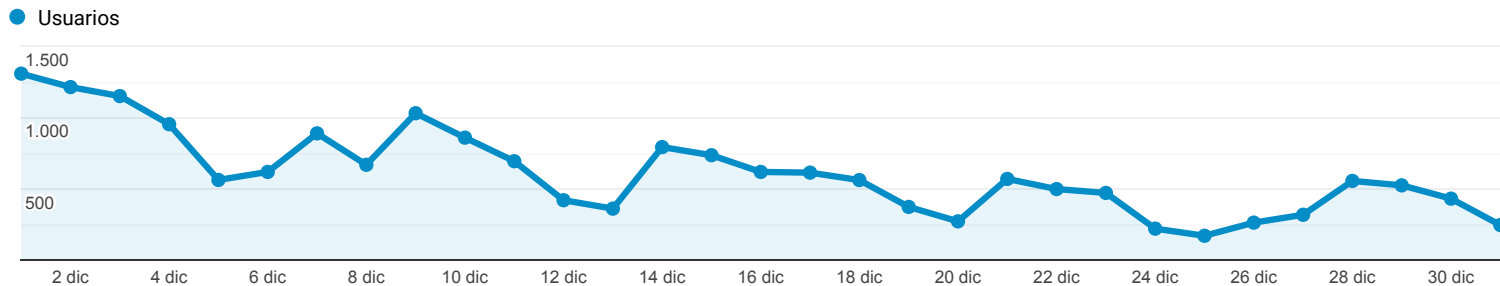

Visión general de la audiencia

Todos los usuarios
100,00 % Usuarios

1 dic 2020 - 31 dic 2020

Visión general

Usuarios
16.048

Usuarios nuevos
13.921

Sesiones
22.056

Número de sesiones por usuario
1,37

Número de visitas a páginas
48.136

Páginas/sesión
2,18

Duración media de la sesión
00:02:57

Porcentaje de rebote
47,42 %

New Visitor Returning Visitor

Idioma	Usuarios	% Usuarios
1. es-es	5.069	31,44 %
2. es-419	3.712	23,02 %
3. es-us	2.879	17,85 %
4. es-co	1.709	10,60 %
5. en-us	1.090	6,76 %
6. es	450	2,79 %
7. es-ar	294	1,82 %
8. es-mx	202	1,25 %
9. fr-fr	122	0,76 %
10. en-gb	99	0,61 %