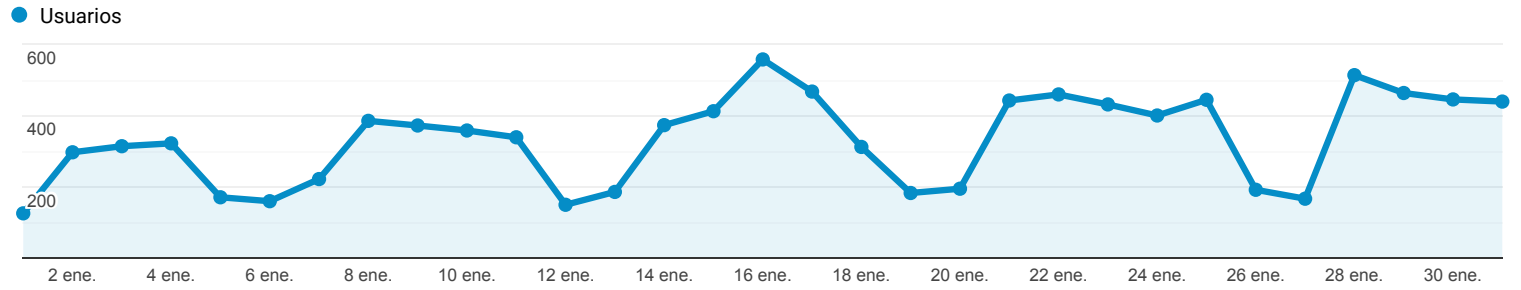

Visión general de la audiencia

Todos los usuarios
100,00 % Usuarios

1 ene. 2019 - 31 ene. 2019

Visión general

■ New Visitor ■ Returning Visitor

Idioma	Usuarios	% Usuarios
1. es-es	3.519	43,28 %
2. es-419	1.587	19,52 %
3. en-us	787	9,68 %
4. es-us	726	8,93 %
5. es-co	469	5,77 %
6. es	289	3,55 %
7. fr-fr	126	1,55 %
8. en-gb	79	0,97 %
9. es-mx	79	0,97 %
10. pt-br	69	0,85 %