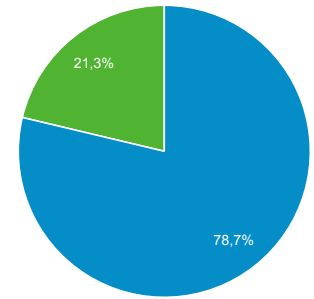

Visión general de la audiencia

Todos los usuarios
100,00 % Usuarios

1 ene. 2019 - 31 ene. 2019

Visión general

■ New Visitor ■ Returning Visitor

Idioma	Usuarios	% Usuarios
1. es-es	3.519	43,28 %
2. es-419	1.587	19,52 %
3. en-us	787	9,68 %
4. es-us	726	8,93 %
5. es-co	469	5,77 %
6. es	289	3,55 %
7. fr-fr	126	1,55 %
8. en-gb	79	0,97 %
9. es-mx	79	0,97 %
10. pt-br	69	0,85 %