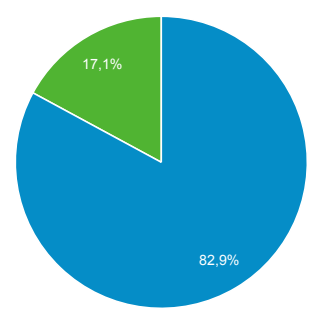

Visión general de la audiencia

Todos los usuarios
 100,00 % Usuarios

1 nov. 2019 - 30 nov. 2019

Visión general

Usuarios 89.825	Usuarios nuevos 83.432	Sesiones 115.178
Número de sesiones por usuario 1,28	Número de visitas a páginas 173.508	Páginas/sesión 1,51
Duración media de la sesión 00:01:05	Porcentaje de rebote 76,20 %	

■ New Visitor ■ Returning Visitor

Idioma	Usuarios	% Usuarios
1. es-us	28.901	32,33 %
2. es-es	21.220	23,74 %
3. es-419	14.421	16,13 %
4. es-co	13.100	14,65 %
5. es-ar	3.673	4,11 %
6. en-us	2.807	3,14 %
7. es	1.979	2,21 %
8. es-mx	1.496	1,67 %
9. es-xl	410	0,46 %
10. en-gb	219	0,24 %