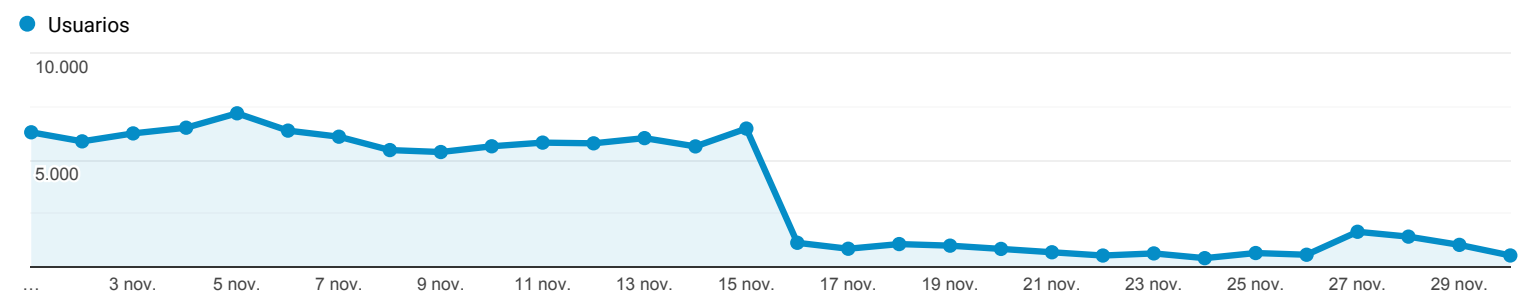

Visión general de la audiencia

Todos los usuarios
 100,00 % Usuarios

1 nov. 2019 - 30 nov. 2019

Visión general

Usuarios 89.825	Usuarios nuevos 83.432	Sesiones 115.178
Número de sesiones por usuario 1,28	Número de visitas a páginas 173.508	Páginas/sesión 1,51
Duración media de la sesión 00:01:05	Porcentaje de rebote 76,20 %	

■ New Visitor ■ Returning Visitor

Idioma	Usuarios	% Usuarios
1. es-us	28.901	32,33 %
2. es-es	21.220	23,74 %
3. es-419	14.421	16,13 %
4. es-co	13.100	14,65 %
5. es-ar	3.673	4,11 %
6. en-us	2.807	3,14 %
7. es	1.979	2,21 %
8. es-mx	1.496	1,67 %
9. es-xl	410	0,46 %
10. en-gb	219	0,24 %