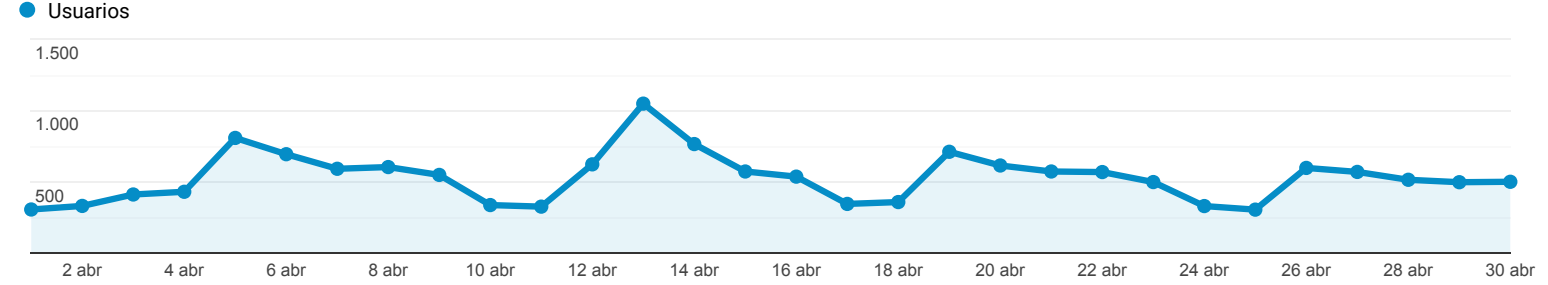

## Vista general de la audiencia

Todos los usuarios  
100,00 % Usuarios

1 abr 2021 - 30 abr 2021

### Vista general

<b>Usuarios</b> <b>13.549</b>	<b>Usuarios nuevos</b> <b>12.078</b>	<b>Sesiones</b> <b>18.410</b>
<b>Número de sesiones por usuario</b> <b>1,36</b>	<b>Número de visitas a páginas</b> <b>42.450</b>	<b>Páginas/sesión</b> <b>2,31</b>
<b>Duración media de la sesión</b> <b>00:03:08</b>	<b>Porcentaje de rebote</b> <b>46,77 %</b>	