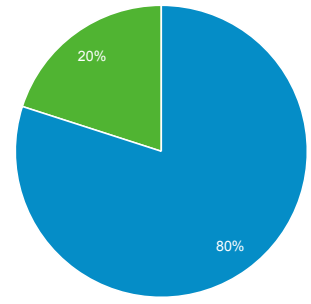

Idioma	Usuarios	% Usuarios
1. es-es	4.457	32,94 %
2. es-419	3.636	26,88 %
3. es-us	1.786	13,20 %
4. en-us	1.054	7,79 %
5. es-co	1.046	7,73 %
6. es	414	3,06 %
7. en-us.utf-8	189	1,40 %
8. es-ar	154	1,14 %
9. fr-fr	129	0,95 %
10. es-mx	128	0,95 %