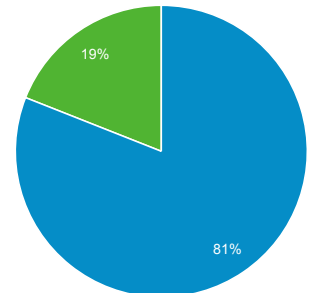

Vista general de la audiencia

Todos los usuarios
 100,00 % Usuarios

1 may 2021 - 31 may 2021

Vista general

Usuarios
12.924

Usuarios nuevos
11.633

Sesiones
17.187

Número de sesiones por usuario
1,33

Número de visitas a páginas
37.644

Páginas/sesión
2,19

Duración media de la sesión
00:02:47

Porcentaje de rebote
49,04 %

■ New Visitor ■ Returning Visitor

Idioma	Usuarios	% Usuarios
1. es-es	3.949	30,67 %
2. es-419	3.237	25,14 %
3. es-us	1.760	13,67 %
4. es-co	1.024	7,95 %
5. en-us	969	7,53 %
6. en-us.utf-8	679	5,27 %
7. es	358	2,78 %
8. es-mx	151	1,17 %
9. es-ar	136	1,06 %
10. fr-fr	122	0,95 %