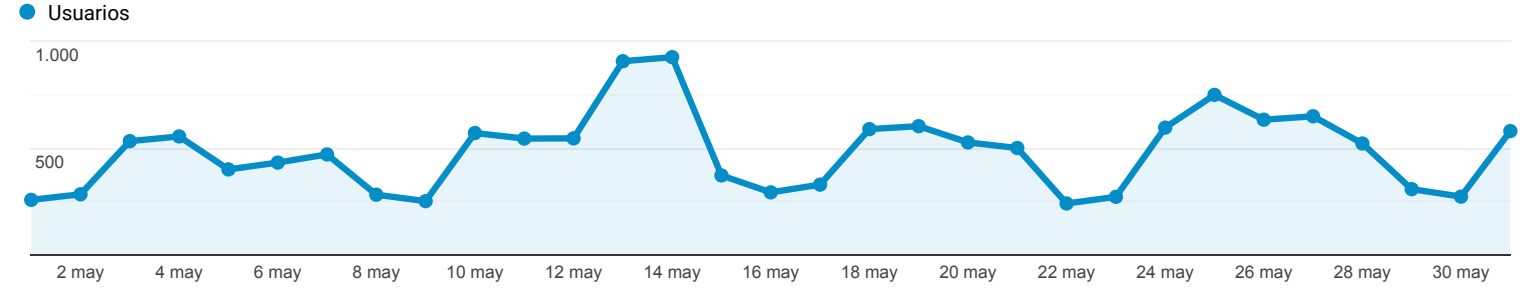

Vista general de la audiencia

Todos los usuarios
 100,00 % Usuarios

1 may 2021 - 31 may 2021

Vista general

Usuarios
12.924

Usuarios nuevos
11.633

Sesiones
17.187

Número de sesiones por usuario
1,33

Número de visitas a páginas
37.644

Páginas/sesión
2,19

Duración media de la sesión
00:02:47

Porcentaje de rebote
49,04 %

■ New Visitor ■ Returning Visitor

Idioma	Usuarios	% Usuarios
1. es-es	3.949	30,67 %
2. es-419	3.237	25,14 %
3. es-us	1.760	13,67 %
4. es-co	1.024	7,95 %
5. en-us	969	7,53 %
6. en-us.utf-8	679	5,27 %
7. es	358	2,78 %
8. es-mx	151	1,17 %
9. es-ar	136	1,06 %
10. fr-fr	122	0,95 %