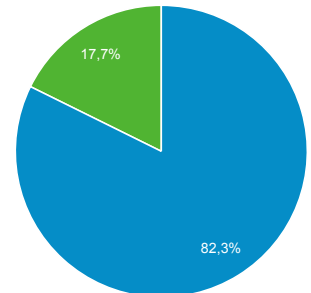

Vista general de la audiencia

Todos los usuarios
100,00 % Usuarios

1 jun 2021 - 30 jun 2021

Vista general

Usuarios

18.187

Usuarios nuevos

16.896

Sesiones

23.641

Número de sesiones por usuario

1,30

Número de visitas a páginas

48.986

Páginas/sesión

2,07

Duración media de la sesión

00:02:42

Porcentaje de rebote

45,28 %

■ New Visitor ■ Returning Visitor

Idioma	Usuarios	% Usuarios
1. es-419	5.319	29,05 %
2. es-es	5.078	27,73 %
3. es-us	2.807	15,33 %
4. es-co	1.568	8,56 %
5. en-us	1.382	7,55 %
6. es	512	2,80 %
7. en-us.utf-8	369	2,02 %
8. es-ar	221	1,21 %
9. es-mx	202	1,10 %
10. en-gb	149	0,81 %