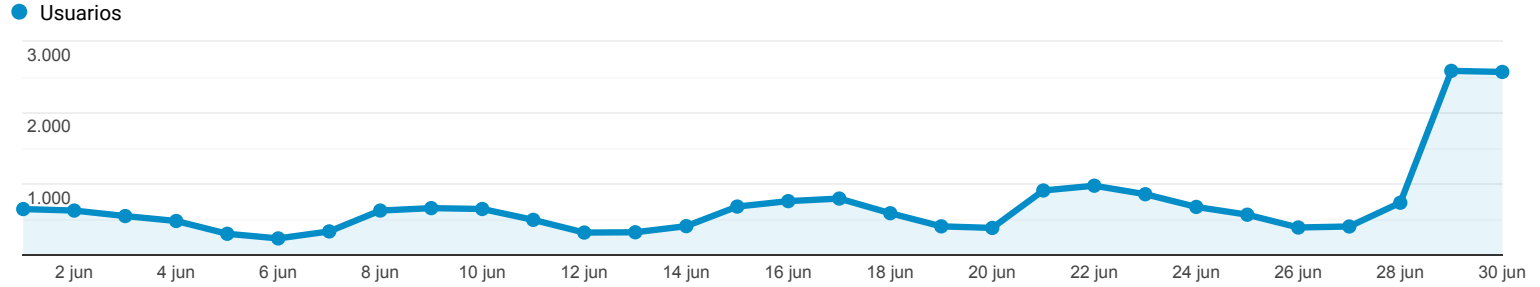

Vista general de la audiencia

Todos los usuarios
100,00 % Usuarios

1 jun 2021 - 30 jun 2021

Vista general

Usuarios

18.187

Usuarios nuevos

16.896

Sesiones

23.641

Número de sesiones por usuario

1,30

Número de visitas a páginas

48.986

Páginas/sesión

2,07

Duración media de la sesión

00:02:42

Porcentaje de rebote

45,28 %

■ New Visitor ■ Returning Visitor

Idioma	Usuarios	% Usuarios
1. es-419	5.319	29,05 %
2. es-es	5.078	27,73 %
3. es-us	2.807	15,33 %
4. es-co	1.568	8,56 %
5. en-us	1.382	7,55 %
6. es	512	2,80 %
7. en-us.utf-8	369	2,02 %
8. es-ar	221	1,21 %
9. es-mx	202	1,10 %
10. en-gb	149	0,81 %