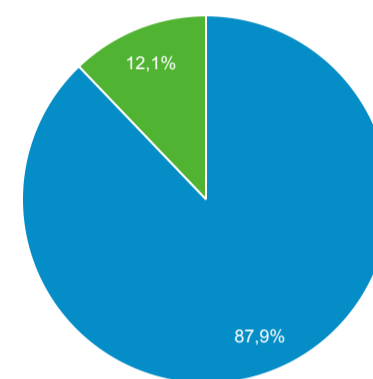

60.201

Sesiones

74.713

Número de sesiones por usuario

1,22

Vistas de una página

119.270

Páginas/sesión

1,60

Duración media de la sesión

00:01:21

Porcentaje de rebote

64,48 %

New Visitor Returning Visitor

Idioma	Usuarios	% Usuarios
1. es-us	18.497	29,66 %
2. es-419	16.715	26,81 %
3. es-es	9.962	15,98 %
4. es-co	7.173	11,50 %
5. en-us	4.910	7,87 %
6. es	1.292	2,07 %
7. es-ar	1.191	1,91 %
8. es-mx	862	1,38 %
9. en-gb	387	0,62 %
10. fr-fr	212	0,34 %