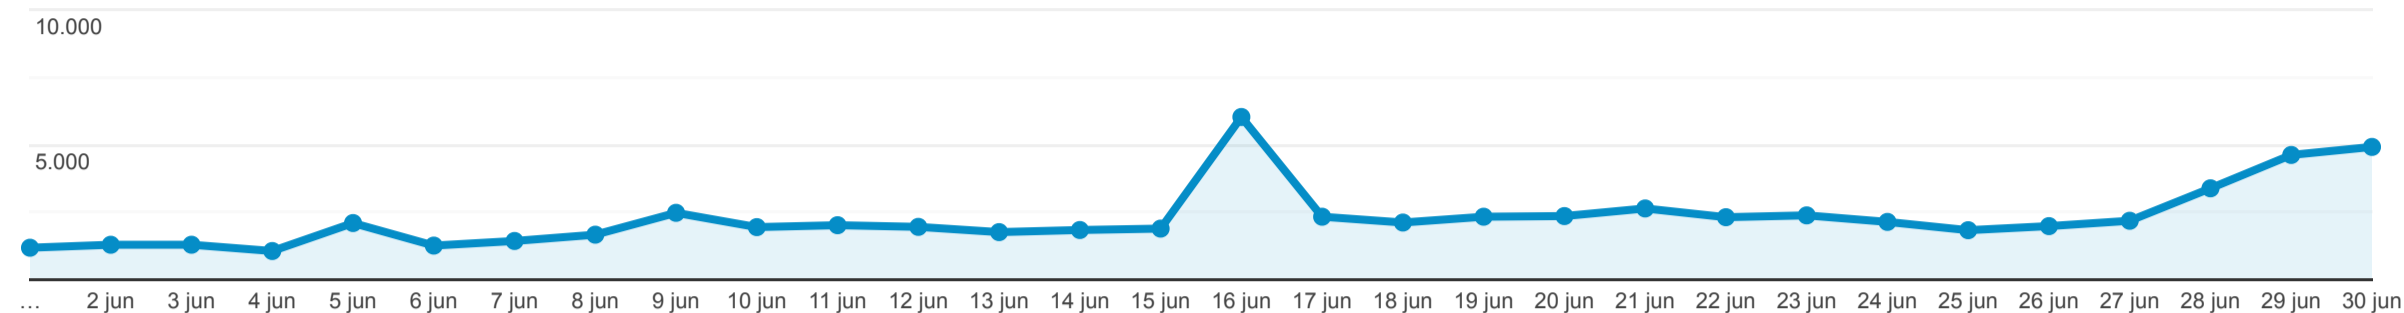

Resumen de la audiencia

1 jun 2022 - 30 jun 2022

Todos los usuarios
100,00 % Usuarios

Resumen

Usuarios

Usuarios

61.157

Usuarios nuevos

60.201

Sesiones

74.713

Número de sesiones por usuario

1,22

Vistas de una página

119.270

Páginas/sesión

1,60

Duración media de la sesión

00:01:21

Porcentaje de rebote

64,48 %

New Visitor Returning Visitor

Idioma	Usuarios	% Usuarios
1. es-us	18.497	29,66 %
2. es-419	16.715	26,81 %
3. es-es	9.962	15,98 %
4. es-co	7.173	11,50 %
5. en-us	4.910	7,87 %
6. es	1.292	2,07 %
7. es-ar	1.191	1,91 %
8. es-mx	862	1,38 %
9. en-gb	387	0,62 %
10. fr-fr	212	0,34 %