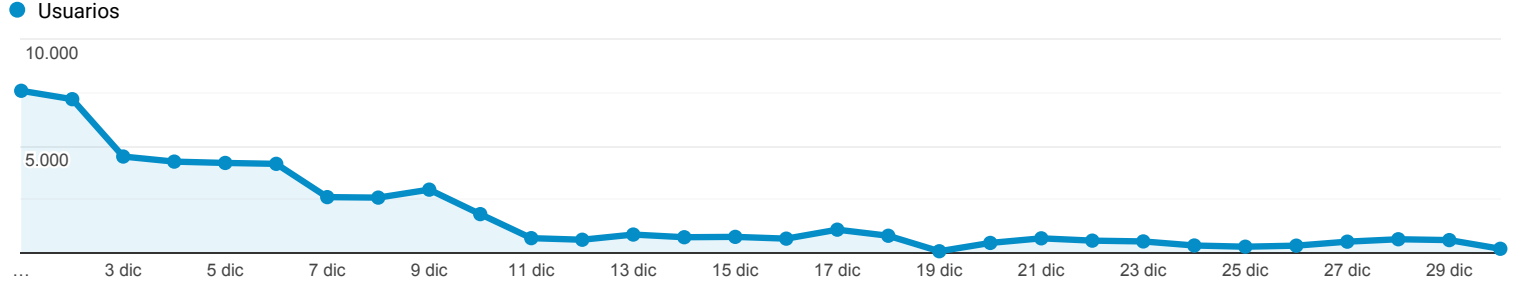

## Resumen de la audiencia

Todos los usuarios  
100,00 % Usuarios

1 dic 2021 - 30 dic 2021

### Resumen

■ New Visitor ■ Returning Visitor

Idioma	Usuarios	% Usuarios
1. es-us	17.038	37,53 %
2. es-es	8.382	18,47 %
3. es-co	6.848	15,09 %
4. es-419	6.781	14,94 %
5. en-us	2.569	5,66 %
6. es-ar	960	2,11 %
7. es	726	1,60 %
8. es-mx	667	1,47 %
9. es-la	413	0,91 %
10. fr-fr	162	0,36 %