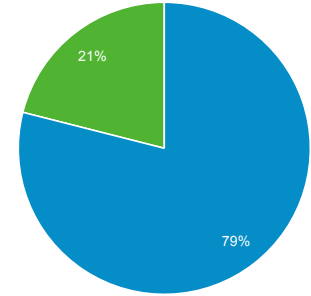

## Resumen de la audiencia

Todos los usuarios  
100,00 % Usuarios

1 dic 2021 - 30 dic 2021

### Resumen

■ New Visitor ■ Returning Visitor

Idioma	Usuarios	% Usuarios
1. es-us	17.038	37,53 %
2. es-es	8.382	18,47 %
3. es-co	6.848	15,09 %
4. es-419	6.781	14,94 %
5. en-us	2.569	5,66 %
6. es-ar	960	2,11 %
7. es	726	1,60 %
8. es-mx	667	1,47 %
9. es-la	413	0,91 %
10. fr-fr	162	0,36 %