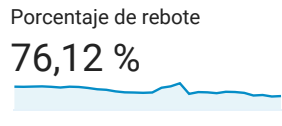

## Resumen de la audiencia

Todos los usuarios  
100,00 % Usuarios

1 dic 2021 - 30 dic 2021

### Resumen

■ New Visitor ■ Returning Visitor

Idioma	Usuarios	% Usuarios
1. es-us	17.038	37,53 %
2. es-es	8.382	18,47 %
3. es-co	6.848	15,09 %
4. es-419	6.781	14,94 %
5. en-us	2.569	5,66 %
6. es-ar	960	2,11 %
7. es	726	1,60 %
8. es-mx	667	1,47 %
9. es-la	413	0,91 %
10. fr-fr	162	0,36 %